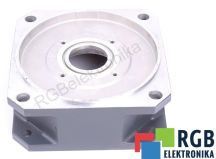

## PRZEDNIA OBSADA SILNIKA 1FT6105-8AF71-1AG1 SIEMENS ID64576

Używany SIEMENS 1FT6105-8AF71-1AG1 COVER  
Sprzęt przetestowany i wyczyszczony.  
24 miesiące gwarancji  
Dedykowany kurier  
Wysyłka w 24h

### DANE TECHNICZNE

PRODUCENT	SIEMENS
MODEL	1FT6105-8AF71-1AG1 COVER
KATEGORIA	Obsady
WAGA [KG]	2.0

WSPARCIE DOSTĘPNE 24/7  
[+48 71 750 09 78](tel:+48717500978)

NAPISZ DO NAS  
[info@rgbelektronika.pl](mailto:info@rgbelektronika.pl)